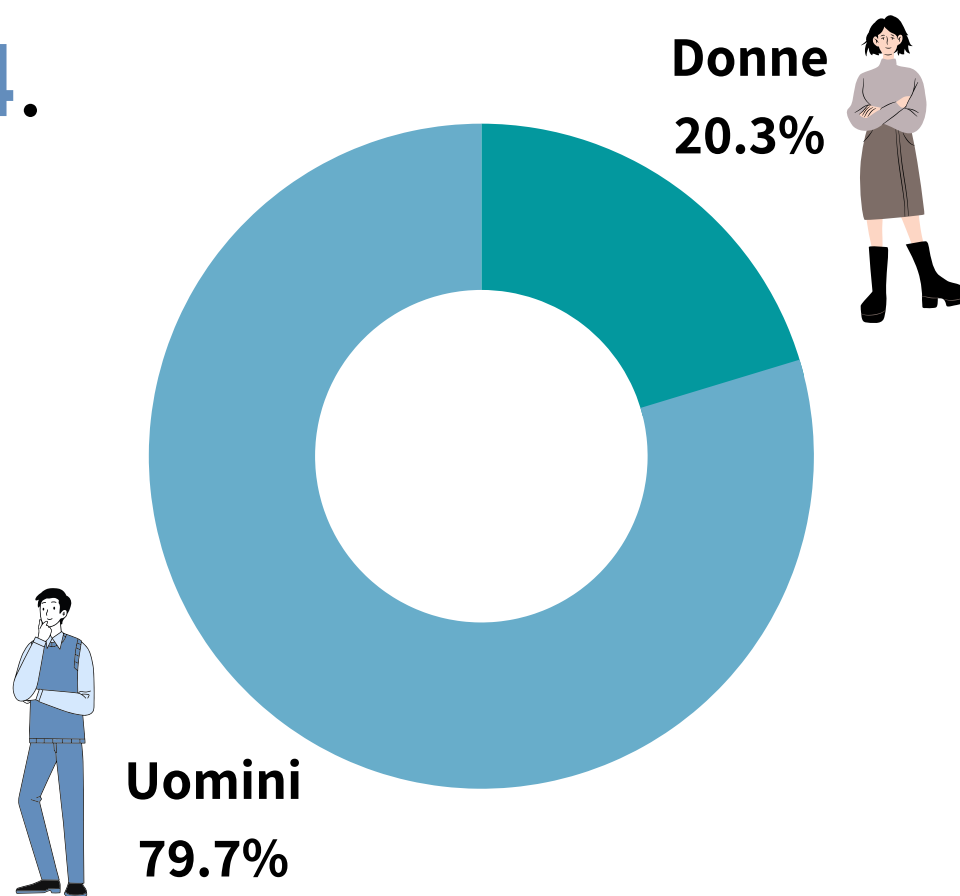

Infografiche

ISCRITTI

AL

31 DICEMBRE 2022

STATISTICHE

TOTALE ISCRITTI

Il totale degli iscritti al 31 dicembre 2022 nell'Albo dei Dottori Agronomi e Dottori Forestali di Brescia è pari a **256**.

I Dottori Agronomi iscritti all'Albo sono **210**, mentre i Dottori Forestali sono **46**.

UOMINI E DONNE

Le donne iscritte sono **52** mentre gli uomini **204**.

ISCRITTI PER FASCE D'ETÀ

L'iscritto più giovane ha 25 anni mentre l'iscritto più anziano ha 91 anni.

49

sono gli iscritti con età inferiore a 35 anni.