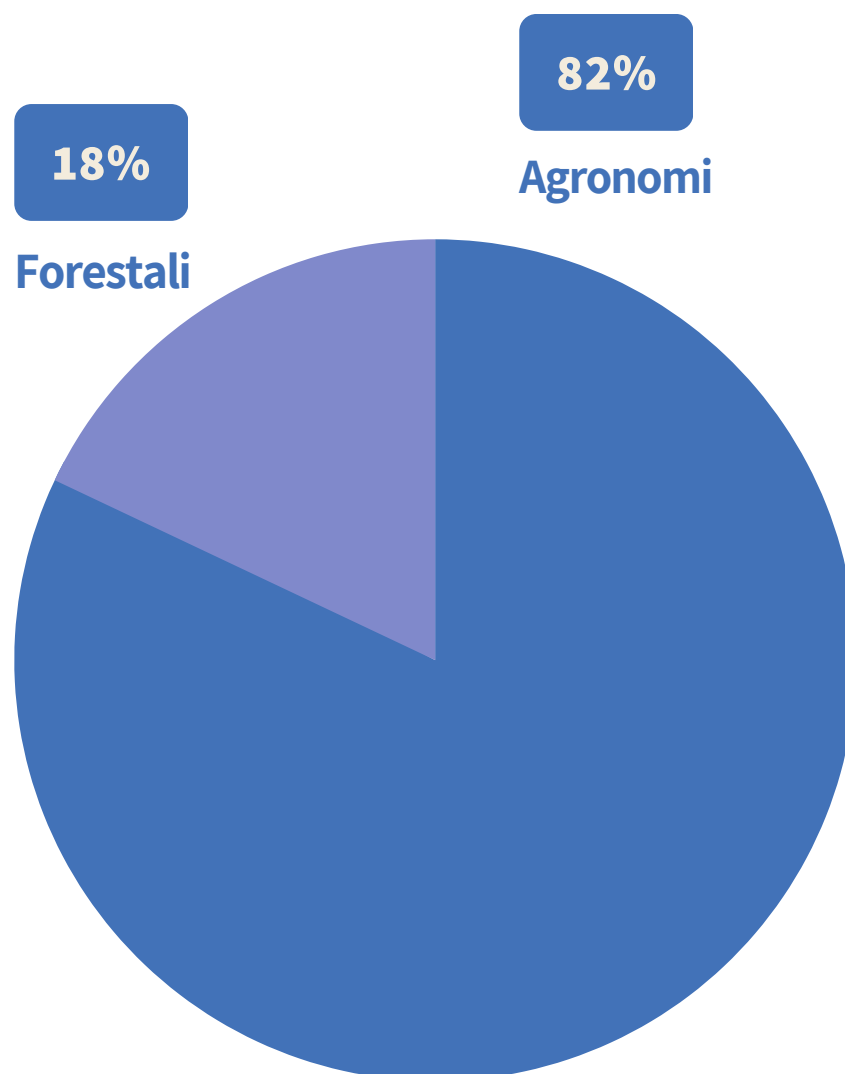

Infografiche

ISCRITTI

AL

31 DICEMBRE 2022

STATISTICHE

TOTALE ISCRITTI

Il totale degli iscritti al 31 dicembre 2022 nell'Albo dei Dottori Agronomi e Dottori Forestali di Brescia è pari a **256**.

I Dottori Agronomi iscritti all'Albo sono **210**, mentre i Dottori Forestali sono **46**.

UOMINI E DONNE

Le donne iscritte sono **52** mentre gli uomini **204**.

ISCRITTI PER FASCE D'ETÀ

L'iscritto più giovane ha 25 anni mentre l'iscritto più anziano ha 91 anni.

49

sono gli iscritti con età inferiore a 35 anni.